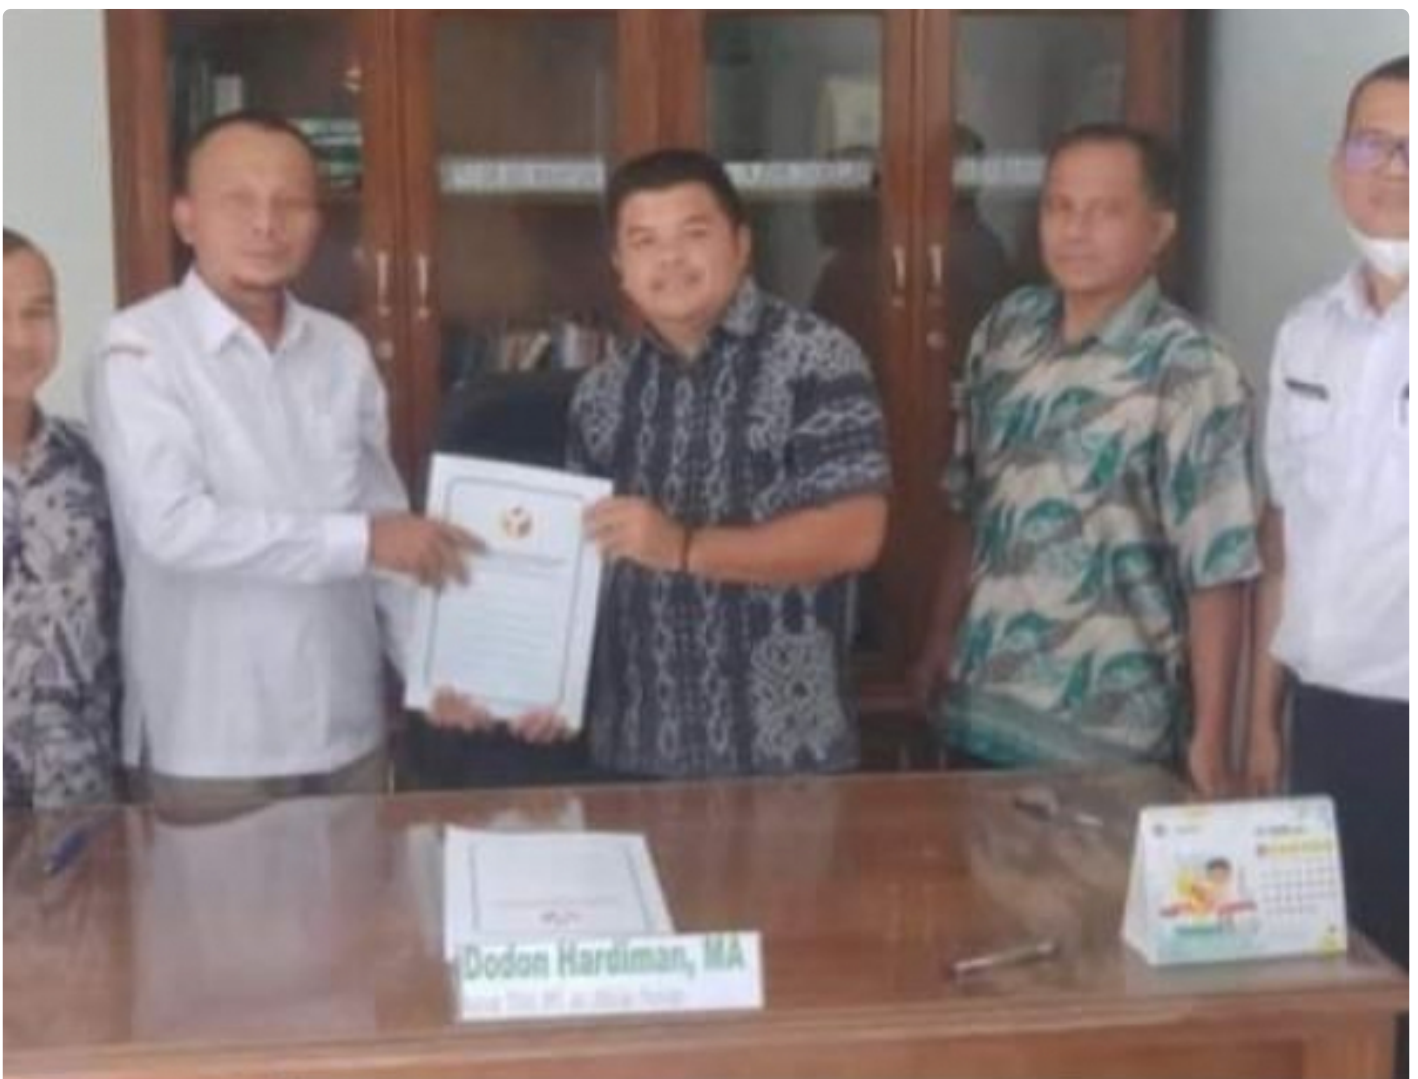

MAGAZINE

Bawaslu Lakukan Kerjasama Pengawasan Partisipatif Pemilu Dengan STAI Al Ikhlas Painan

Fernando Yudistira - PESEL.MAGZ.CO.ID

Jul 20, 2022 - 16:05

PESSEL-Badan Pengawas Pemilu (Bawaslu) Kabupaten Pesisir Selatan dan STAI YPI Al- Ikhlas Painan sepakati perjanjian kerjasama pengawasan partisipatif untuk Pemilu tahun 2024, Rabu (20/7/2022) di STAI Al Ikhlas Painan.

Perjanjian kerjasama tersebut ditandatangani langsung oleh Ketua Bawaslu

Kabupaten Pesisir Selatan, Erman Wadison dan Ketua STAI YPI Al Ikhlas Painan, Don Hardiman.

Turut hadir dalam acara penandatanganan perjanjian kerja sama ini Anggota Bawaslu Pesisir Selatan, Syafrijal Chan dan Arieski Elfandi serta Kepala Sekretariat, Rinaldi sebagai utusan Bawaslu Pesisir.

Ketua Bawaslu Kabupaten Pesisir Selatan, Erman Wadison menyebutkan, tujuan perjanjian kerjasama ini guna mewujudkan kerjasama dan sinergi antara para pihak dalam rangka pengawasan partisipatif. Perjanjian kerja sama ini disepakati dengan jangka waktu 3 tahun terhitung sejak tanggal penandatanganan.